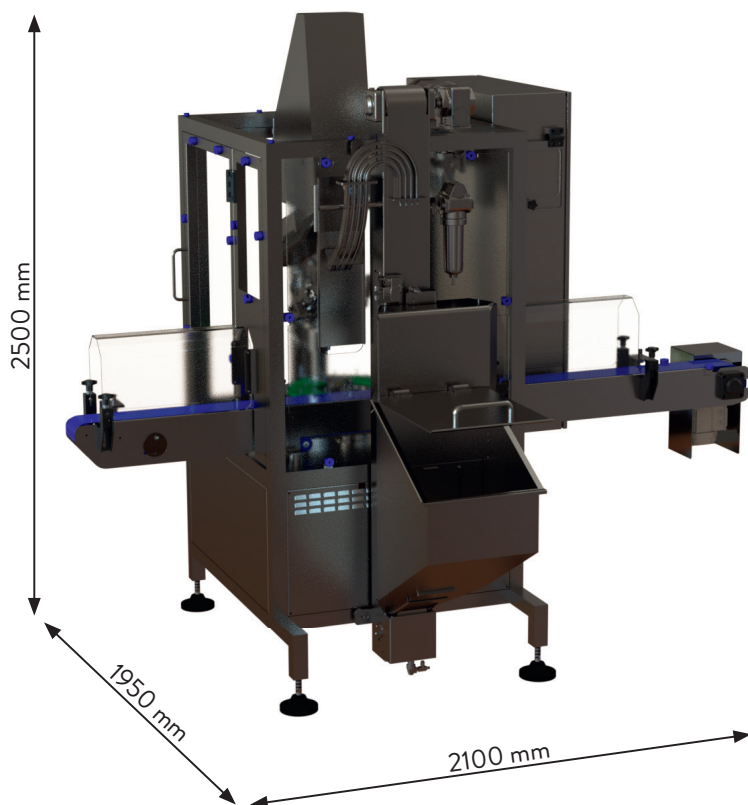

MY-CAP MINI-AUTO-VS

CAPSULEUSE AUTOMATIQUE

Twist sous vide mécanique

LES "PLUS" DE MY-CAP MINI-AUTO-VS

- Changement de format < 15 min
- Cycle de dévissage/vissage permettant un capsulage performant
- Petite capsuleuse automatique, très fiable et simple d'utilisation
- Son élévateur de capsule d'une capacité de 1 carton permet une grande autonomie de l'opérateur
- Les capsules sont montées en température via une rampe infra rouge

SPÉCIFICATIONS

Cadence maximale : 1 200 pots/h
(selon applications)
Capsules : TO38 à TO100
Ø bouches : 40 à 100 mm
Hauteur bouches : 80 à 200 mm
Alimentation électrique : 380 V tri + T + N
Alimentation pneumatique : 6 bars